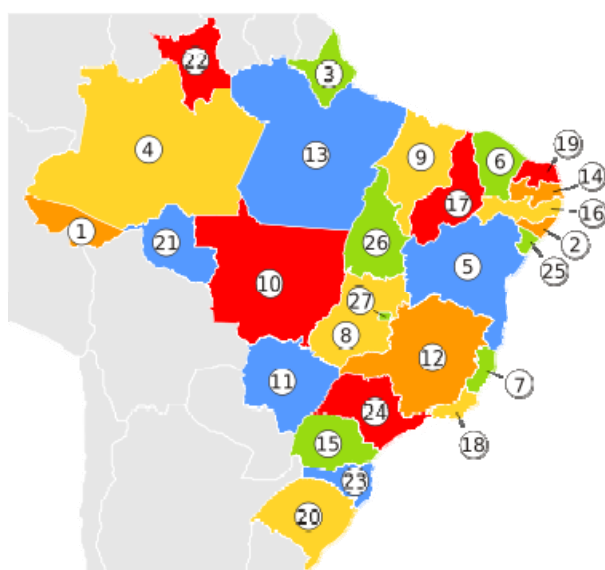

Canais Locais

	UF	Sigla	Canal
01	Acre	AC	Rede Acre
02	Alagoas	AL	RATV
03	Amapá	AP	Amapá TV
04	Amazonas	AM	Canal Amazônia
05	Bahia	BA	TV Folia
06	Ceará	CE	Ceará TV
07	Espírito Santo	ES	ESTV
08	Goiás	GO	TV Central (GO)
09	Maranhão	MA	TV Maranhão
10	Mato Grosso	MT	TV Central (MT)
11	Mato Grosso do Sul	MS	MSTV
12	Minas Gerais	MG	TV Minas
13	Pará	PA	PATV
14	Paraíba	PB	Paraíba TV
15	Paraná	PR	PRTV
16	Pernambuco	PE	Recife TV
17	Piauí	PI	PITV
18	Rio de Janeiro	RJ	TV Guanabara
19	Rio Grande do Norte	RN	TV Potiguar
20	Rio Grande do Sul	RS	TV Rio Grande
21	Rondônia	RO	ROTV
22	Roraima	RR	Roraima TV
23	Santa Catarina	SC	TV Catarinense
24	São Paulo	SP	Canal Paulista
25	Sergipe	SE	Sergipe TV
26	Tocantins	TO	TOTV
27	Distrito Federal	DF	TV Central (DF)

MG - Belo Horizonte - BHTV
MG - Uberlândia - TV Uberlândia
MG - Juiz de Fora - JFTV
SP - Campinas - TV Campinas
SP - São José dos Campos - TV São José
SP - Taubaté - TV Taubaté
SP - Jacareí - Jacareí TV
SP - Barretos - TV Barretos
SP - Santos - TV Santos